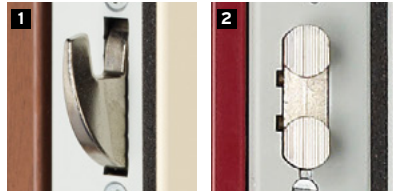

PUERTA
DE PISO

Foxeo HiS

POINT FORT
FICHET 

LAS PUERTAS ACORAZADAS FOXEO SE FABRICAN A MEDIDA EN NUESTRA FÁBRICA DE OUST MAREST, EN FRANCIA, Y SE ADAPTAN PERFECTAMENTE A LA INSTALACIÓN EXISTENTE

CARACTERÍSTICAS

- (1) Con cerco de rehabilitación
(2) Excepto con opción paravientos automático

CERRADURA

- 5 puntos de cierre:
 - 4 pestillos basculantes con ganchos **1**
 - 1 doble pestillo central **2**
- Cilindro 787 Z con juego de 4 llaves y tarjeta de propiedad

SISTEMA DE GIRO

- 3 bisagras + 5 pivotes antipalanca **3**
- Bisagras ajustables en 2 dimensiones (alto y ancho)

EQUIPAMIENTOS DE SERIE

- **Manilla, pomo, picaporte y tirador** Acabado cromado o latón pulido: posibilidad de mezclar los acabados cromados y de latón en el interior y el exterior
- **Barra de umbral cromada** o paravientos automático

El cilindro 787 Z es una de las piezas maestras de las puertas acorazadas Foxeo.

Ha sido diseñado para resistir toda tentativa de apertura fina y bumping. Un protector en acero tratado refuerza aún más su resistencia a los ataques mediante aserrado, taladrado o arrancado.